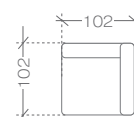

R

1. balík - R - 106x106x75 cm (0,84m³, 37kg)