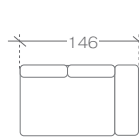

2BP

1. balík - 2BP - 150x110x75 cm (1,24m³, 46kg)