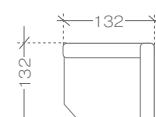

RXL

1. balík - RXL - 135x135x75 cm (1,37m³, 44kg)