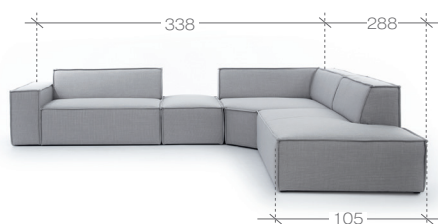

### sedacia súprava 2BL + puř + RXL + OP

1. balík - 2BL - 150x110x75 cm (1,24m<sup>3</sup>, 46kg)
2. balík - puřa - 110x65x45 cm (0,32m<sup>3</sup>, 16kg)
3. balík - RXL - 135x135x75 cm (1,37m<sup>3</sup>, 44kg)
4. balík - OP - 160x110x75 cm (1,32m<sup>3</sup>, 38kg)

### sedacia súprava OL + RXL + 2 + OBP

1. balík - OL - 160x110x75 cm (1,32m<sup>3</sup>, 38kg)
2. balík - RXL - 135x135x75 cm (1,37m<sup>3</sup>, 44kg)
3. balík - 2 - 120x106x75 cm (0,95m<sup>3</sup>, 32kg)
4. balík - OBP - 190x106x75 cm (1,51m<sup>3</sup>, 58kg)

#### 2BL

1. paczka | package - 2BL - 150x110x75 cm (1,24m<sup>3</sup>, 46kg)