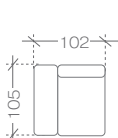

avé moduly

1BL

1. balík - 1BL - 106x110x75 cm (0,87m³, 37kg)