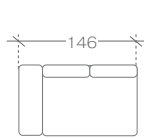

2BL

1. paczka | package - 2BL - 150x110x75 cm (1,24m³, 46kg)