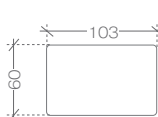

rozmery a modely...

taburetka a pohovky

taburetka

1. balík - taburetka - 110x65x45 cm (0,32m³, 16kg)