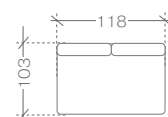

2

1. balík - 2 - 120x106x75 cm (0,95m³, 32kg)