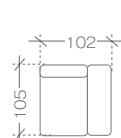

pravé moduly

1BP

1. balík - 1BP - 106x110x75 cm (0,87m³, 37kg)