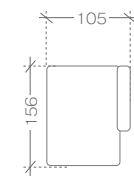

OP

1. balík - OP - 160x110x75 cm (1,32m³, 38kg)