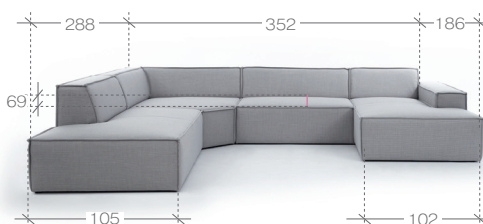

### sedacia súprava 2BL + puř + RXL + OP

1. balík - 2BL - 150x110x75 cm (1,24m<sup>3</sup>, 46kg)
2. balík - puřa - 110x65x45 cm (0,32m<sup>3</sup>, 16kg)
3. balík - RXL - 135x135x75 cm (1,37m<sup>3</sup>, 44kg)
4. balík - OP - 160x110x75 cm (1,32m<sup>3</sup>, 38kg)

### sedacia súprava OL + RXL + 2 + OBP

1. balík - OL - 160x110x75 cm (1,32m<sup>3</sup>, 38kg)
2. balík - RXL - 135x135x75 cm (1,37m<sup>3</sup>, 44kg)
3. balík - 2 - 120x106x75 cm (0,95m<sup>3</sup>, 32kg)
4. balík - OBP - 190x106x75 cm (1,51m<sup>3</sup>, 58kg)

#### 2BL

1. paczka | package - 2BL - 150x110x75 cm (1,24m<sup>3</sup>, 46kg)