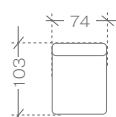

stredové moduly

1

1. balík - 1 - 77x106x75 cm (0,61m³, 23kg)