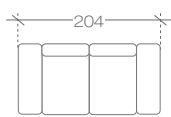

pohovka 2 (1BL + 1BP)

1. balík - 1BL - 106x110x75 cm (0,87m³, 37kg)
2. balík - 1BP - 106x110x75 cm (0,87m³, 37kg)